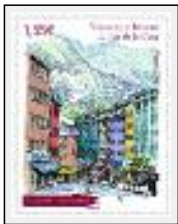

Desc. : Toits de Paris avec vue sur Montmartre

"timbre Poste Andorre"

Size (HxW) : 5x4 cm

Style : Figurative Style / Tech. : Acrylics

Theme : Landscape / Category : Painting

Desc. : Réalisation d'un timbre illustrant le Pas de la Case pour la Principauté d'Andorre .