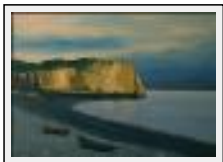

"Etretat 1"

Size (HxW) : 33x41 cm (6 F)

Style : Figurative Style / Tech. : Oil on canvas

Theme : Land and sea / Category : Painting

Price : Euros 900

Desc. : une vue d'Etretat

"Oiseaux sur la plage"

Size (HxW) : 41x33 cm (6 F)