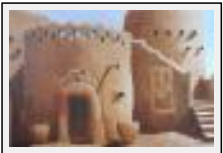

"Maison tchadienne"

Size (HxW) : 70x100 cm

Style : realism / Tech. : Acrylic on wood

Theme : Building / Category : Painting

Year : 2013

Desc. : Maison traditionnelle de Gaoui