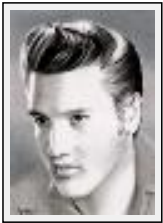

"Elvis"

Size (HxW) : 40x30 cm

Style : realism / Tech. : Pencil on paper

Theme : Portrait / Category : Drawing

Price : Euros 89

Sold

Year : 2007

Desc. : pour une commande, graphite et pastel sec sur bristol 30x40cm