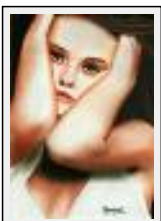

Desc. : sanguine et craie blanche sur papier craft

"Mysterieuse Vanessa"

Size (HxW) : 29x21 cm

Style : realism / Tech. : Pencil on paper

Theme : Portrait / Category : Drawing

Year : 2007

Desc. : graphite sur bristol A4