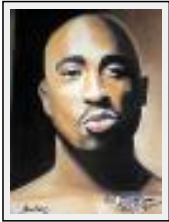

"Tupac"

Size (HxW) : 40x30 cm
Style : realism / Tech. : Pastel
Theme : Music / Category : Drawing
Price : Euros 120
Sold
Year : 2005
Desc. : tableau réalisé au pastel sec.***Vendu***