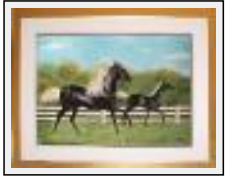

"Chevaux - le galop"

Size (HxW) : 34x50 cm Framed

Style : realism / Tech. : Pastel

Theme : Animals & pets / Category : Drawing

Year : 2008

Desc. : I not there no so private secret as that of a horseman and his horse.