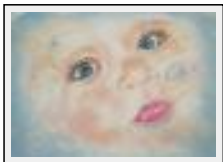

"portrait : les yeux de mon amour"

Size (HxW) : 30x40 cm

Style : Figurative Style / Tech. : Pastel

Theme : Portrait / Category : Drawing

Desc. : The eyes of my grandson Yannick (paper velvet)