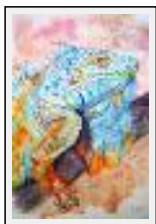

Size (HxW) : 26x36 cm

Style : Figurative Style / Tech. : Pastel

Theme : Animals & pets / Category : Painting

Price : Euros 130

Year : 2015

Desc. : Grizzly, Pastel avec passe-partout 40\*50 . D'après une photo du net.