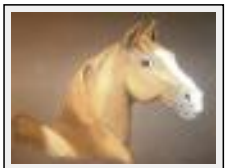

"Le cheval"

Size (HxW) : 40x50 cm

Style : Figurative Style / Tech. : Pastel

Theme : Animals & pets / Category : Painting

Price : Euros 150

Year : 2006

Desc. : Pastel sec sur papier Canson