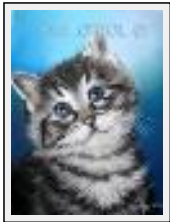

Theme : Dish / Category : Photography

Year : 2017

"Expo Orangerie du Sénat"

Size (HxW) : 10x15 cm

Style : realism / Tech. : Print on paper

Theme : Dish / Category : Photography

Year : 2017

Desc. : Vue partielle de l'expo