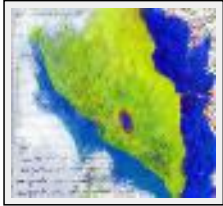

Year : 2009

**"Chimère n° 15"**

Size (HxW) : 22x24 cm

Style : Abstract / Tech. : gouache on paper

Theme : Abstraction / Category : Painting

Year : 2009

**"Chimère n° 16"**

Size (HxW) : 22x24 cm