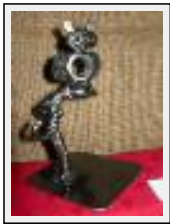

"hibou"

Size (HxWxP) : 10x5x5 cm - Weight : 100 g
Style : Art-déco / Tech. : -
Theme : Animals & pets / Category : Sculpture
Price : Euros 30
Year : 2007