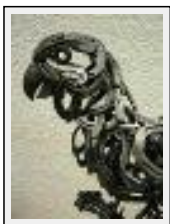

"péroquet p"

Size (HxWxP) : 160x45x100 cm - Weight : 6000 g

Style : Figurative Style / Tech. : -

Theme : Animals & pets / Category : Sculpture

Price : Euros 6600

Year : 2007

Desc. : horse-shoes