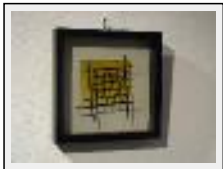

"Triple enceinte 9"

Size (HxW) : 23x23 cm Framed
Style : Abstract / Tech. : mixed
Theme : - / Category : Painting
Price : Euros 60
Year : 2006