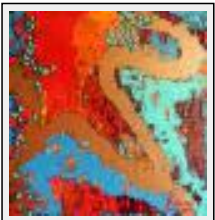

"Dans l'antre du dragon la passion"

Dimensions (HxLxP) : 50x50x4 cm

Style : Abstrait / Tech. : Technique mixte

Thème : Abstraction / Catégorie : Peinture

Desc. : Vue de l'esprit