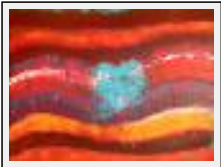

Desc. : Diptyque, expressionnisme abstrait

**"HAPPY MIND"**

Dimensions (HxLxP) : 80x80x4 cm

Style : Expressionnisme / Tech. : Huile sur toile

Thème : Abstraction / Catégorie : Peinture

Année : 2011

Desc. : Expressionnisme abstrait , huile,