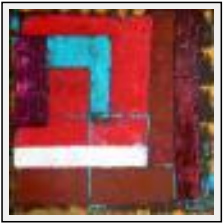

"UP DOWN"

Dimensions (HxLxP) : 60x60x4 cm

Style : Expressionnisme / Tech. : Technique mixte

Thème : Abstraction / Catégorie : Peinture

Année : 2012

Desc. : Expressionnisme abstrait , huile,