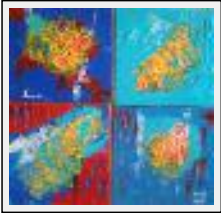

"Mes rêves en couleurs"

Dimensions (HxLxP) : 40x40x4 cm

Style : Abstrait / Tech. : Technique mixte

Thème : Imagination / Catégorie : Peinture

Desc. : Quadriptyque : mes rêves abstraits