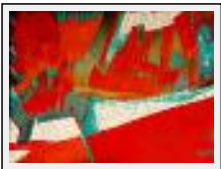

"THE WAITING"

Dimensions (HxLxP) : 60x80x4 cm

Style : Expressionnisme / Tech. : Technique mixte

Thème : Abstraction / Catégorie : Peinture

Année : 2013

Desc. : Expressionnisme abstrait