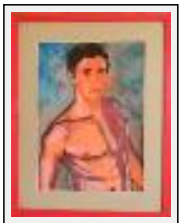

"you too"

Dimensions (HxL) : 50x40 cm Encadré

Style : Figuratif / Tech. : Aquarelle sur papier

Thème : Personnage-sujet / Catégorie : Peinture

Desc. : Nu, interprétation d'une photographie de Fred X avec permission.