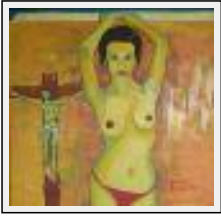

"Le mur"

Dimensions (HxLxP) : 60x60x2 cm

Style : Figuratif / Tech. : Huile sur toile

Thème : Nus / Catégorie : Peinture

Année : 2009

Desc. : Une femme contre un mur, derrière elle le Christ jaune, hommage à Gauguin.