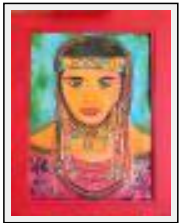

Aquarelles 2010

"Femme en couleurs"

Dimensions (HxL) : 50x40 cm Encadré

Style : Ethnique / Tech. : Aquarelle sur papier

Thème : Imagination / Catégorie : Peinture

Desc. : Femme, les couleurs que j'aime.