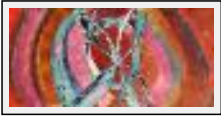

"End or Beginning"

Dimensions (HxLxP) : 50x100x4 cm

Style : Expressionnisme / Tech. : Technique mixte

Thème : Abstraction / Catégorie : Peinture

Année : 2012

Desc. : Expressionnisme abstrait , huile,