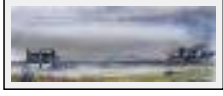

Le Nord

"L'ecluse du Crotoy"

Dimensions (HxL) : 30x30 cm

Style : Réalisme / Tech. : Aquarelle sur papier

Thème : Paysage / Catégorie : Peinture

Année : 2011