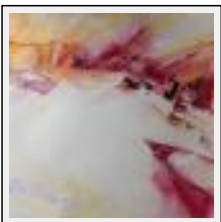

Année : 2008

**"baie"**

Dimensions (HxL) : 70x50 cm

Style : Abstrait / Tech. : Aquarelle sur papier

Thème : Plat / Catégorie : Peinture

Année : 2012

Desc. : indisponible

**"Le Coin Rouge"**