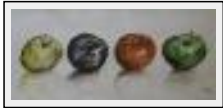

"Pom pom pom pom"

Dimensions (HxL) : 25x40 cm
Style : Figuratif / Tech. : Aquarelle
Thème : Nature morte / Catégorie : Peinture
Année : 2009
Desc. : indisponible des pommes toujours des pommes