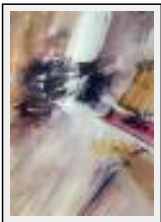

"baie"

Dimensions (HxL) : 70x50 cm

Style : Abstrait / Tech. : Aquarelle sur papier

Thème : Plat / Catégorie : Peinture

Année : 2012

Desc. : indisponible