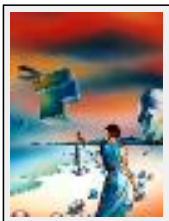

"Untitled"

Dimensions (HxL) : 61x50 cm (12 F)
Style : Réalisme / Tech. : Huile
Thème : - / Catégorie : Peinture
Année : 1981