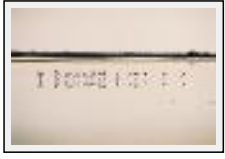

"ligne écriture 1"

Dimensions (HxL) : 30x40 cm Encadré

Style : Impressionnisme / Tech. : Impression sur papier

Thème : Eau / Catégorie : Photographie

Prix : 100 Euros

Desc. : reflets