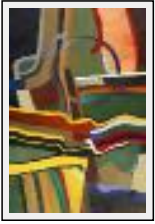

"EN ATTENDANT L'AUTOMNE"

Dimensions (HxL) : 130x89 cm (60 P) Encadré

Style : Abstrait / Tech. : Acrylique sur toile

Thème : Non figuratif / Catégorie : Peinture

Vendu

Année : 2006