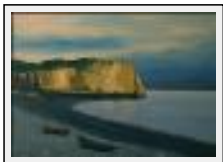

"Etretat 1"

Dimensions (HxL) : 33x41 cm (6 F)
Style : Figuratif / Tech. : Huile sur toile
Thème : Paysage marin / Catégorie : Peinture
Prix : 900 Euros
Desc. : une vue d'Etretat