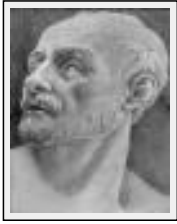

**"Tete au yeux vides"**

Dimensions (HxL) : 65x50 cm (15 P)  
Style : Réalisme / Tech. : Crayon sur papier  
Thème : Portrait / Catégorie : Dessin  
Année : 2005  
Desc. : Une tete classique

**"Etude de mains"**