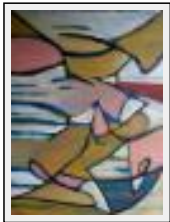

"Blowfish"

Dimensions (HxLxP) : 45x35x3 cm - Poids : 2 g

Style : Fantaisie / Tech. : Huile sur toile

Thème : Imagination / Catégorie : Peinture

Prix : 1050 \$

Année : 2002

Desc. : free form

"Crux"