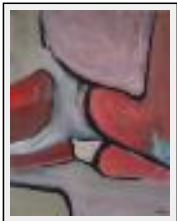

"Christmas Tree (North Pole)"

Dimensions (HxLxP) : 75x60x2 cm

Style : Abstrait / Tech. : Huile sur toile

Thème : Abstraction / Catégorie : Peinture

Prix : 1050 \$

Année : 1999

Desc. : Original oil painting on canvas by L.A. artist Scott Andrew Spencer.