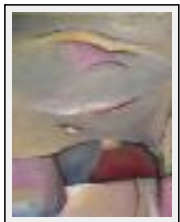

"Day Moon"

Dimensions (HxLxP) : 35x27x2 cm (5 F)

Style : Abstrait / Tech. : Huile sur toile

Thème : Paysage marin / Catégorie : Peinture

Prix : 775 \$

Année : 2003

Desc. : Original oil painting on canvas by L. A. artist Scott Andrew Spencer.

"Day Moon II"

Dimensions (HxLxP) : 60x45x2 cm

Style : Expressionnisme / Tech. : Huile sur toile

Thème : Paysage / Catégorie : Peinture

Prix : 1050 \$

Année : 2005

Desc. : Original oil painting on canvas by L. A. artist Scott Andrew Spencer.