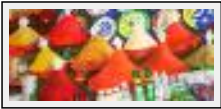

"Epices"

Dimensions (HxL) : 20x43 cm Encadré
Style : Figuratif / Tech. : Pastel sur papier
Thème : Nature morte / Catégorie : Peinture
Année : 2007