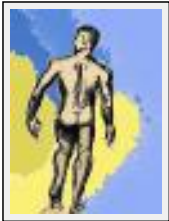

"chromologie 16"

Dimensions (HxL) : 40x30 cm

Style : Surréaliste / Tech. : Peinture numérique

Thème : Nus / Catégorie : Dessin

Année : 2009