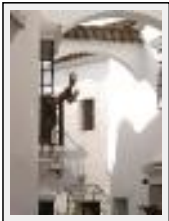

"Mannequin au balcon"

Dimensions (HxL) : 30x20 cm Encadré

Style : Réalisme / Tech. : Impression sur papier

Thème : Batiment / Catégorie : Photographie

Prix : 50 Euros

Année : 2003

Desc. : Dans le Pueblo Español, un mannequin suit les allées et venues des touristes. Toutes mes photos sont vendues dans un cadre peint selon l'image.