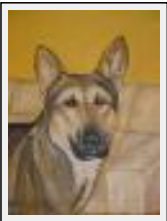

"Le Beau Rex"

Dimensions (HxLxP) : 41x33x4 cm (6 F)
Style : Figuratif / Tech. : Huile sur toile de lin
Thème : Animaux / Catégorie : Peinture
Vendu
Année : 2004