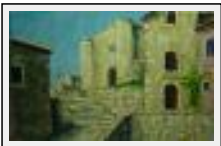

"Viel Istres"

Dimensions (HxLxP) : 22x33x4 cm (4 P)
Style : Figuratif / Tech. : Huile sur toile de lin
Thème : Paysage / Catégorie : Peinture
Prix : 200 Euros
Année : 2007