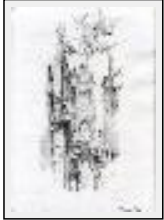

"Prague-9"

Dimensions (HxL) : 30x20 cm

Style : Impressionnisme / Tech. : Crayon sur papier

Thème : Batiment / Catégorie : Dessin

Prix : 200 Euros

Vendu

Année : 2011

Desc. : Tchèque