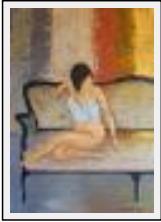

"Le sofa"

Dimensions (HxL) : 70x50 cm

Style : Réalisme / Tech. : Acrylique sur toile

Thème : Personnage-sujet / Catégorie : Peinture

Année : 2010