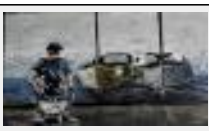

"Envie de voyage"

Dimensions (HxL) : 38x46 cm (8 F)

Style : Expressionnisme / Tech. : Acrylique sur toile

Thème : - / Catégorie : Peinture