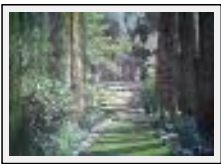

**"perspective jardin du sud"**

Dimensions (HxLxP) : 60x90x2 cm - Poids : 50 g  
Style : Réalisme / Tech. : Acrylique  
Thème : Nature / Catégorie : Peinture  
Prix : 330 Euros  
Année : 2011  
Desc. : jardin du sud