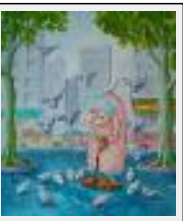

"Petits, petits, petits..."

Dimensions (HxL) : 55x46 cm (10 F)

Style : Figuratif / Tech. : Acrylique sur toile

Thème : Personnage-sujet / Catégorie : Peinture

Année : 2011