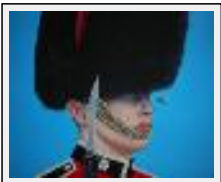

"So far, so good"

Dimensions (HxL) : 54x65 cm (15 F)

Style : Réalisme / Tech. : Acrylique sur toile

Thème : Personnage-sujet / Catégorie : Peinture

Année : 2010