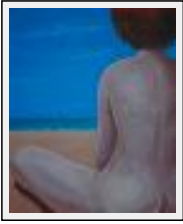

"plage"

Dimensions (HxL) : 55x46 cm (10 F)
Style : Réalisme / Tech. : Acrylique sur toile
Thème : Nus / Catégorie : Peinture
Année : 2008