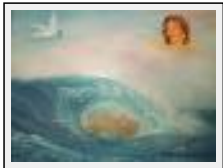

huile

"nu : EVE"

Dimensions (HxL) : 36x24 cm
Style : Réalisme / Tech. : Huile sur toile
Thème : Portrait / Catégorie : Peinture
Desc. : toile peinte avec les peintures Blockx

"imagination : ma colère"

Dimensions (HxL) : 46x55 cm (10 F)
Style : Réalisme / Tech. : Huile sur toile
Thème : Vues d'esprit / Catégorie : Peinture
Desc. : ce qui est le plus difficile en peinture c'est de pouvoir exprimer nos sentiments. Cette peinture représente ma souffrance (une de plus !!!) devant une destinée détruite ; celle de ma soeur à 29 ans dans des conditions inacceptables en 1991.