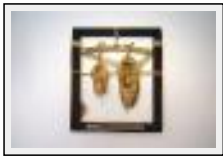

**"Portrait Boy"**

Dimensions (HxL) : 46x30 cm

Style : Art singulier / Tech. : Technique mixte

Thème : - / Catégorie : Sculpture

Année : 2007

Desc. : Assemblage mixed media - Found objects.

**"Portrait Mother Daughter"**