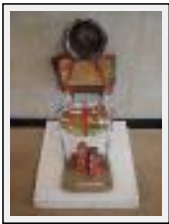

Desc. : Assemblage mixed media - found objects.

**"Titch Back"**

Dimensions (HxL) : 90x45 cm

Style : Art singulier / Tech. : Technique mixte

Thème : - / Catégorie : Sculpture

Année : 2007

Desc. : Assemblage mixed media - found objects.