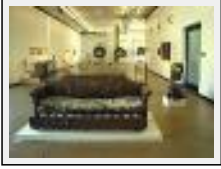

Dimensions (HxL) : 45x90 cm

Style : Art singulier / Tech. : Technique mixte

Thème : - / Catégorie : Sculpture

Année : 2007

Desc. : Assemblage mixed media - found objects.

---

**First Sitting**

---