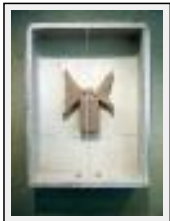

"School Lunch 3"

Dimensions (HxL) : 56x42 cm

Style : Art singulier / Tech. : Technique mixte

Thème : - / Catégorie : Sculpture

Année : 2007

Desc. : Assemblage mixed media - found objects.