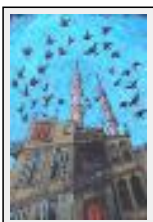

Dimensions (HxL) : 30x40 cm

Style : Réalisme / Tech. : Acrylique sur papier

Thème : Paysage / Catégorie : Peinture

Année : 2011

"Pigeons Roosting Over Old Cario"

Dimensions (HxL) : 50x35 cm

Style : Réalisme / Tech. : Acrylique sur bois