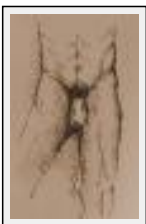

Desc. : Masculine corps

"Male pose (Pose masculine)"

Dimensions (HxL) : 40x30 cm

Style : Réalisme / Tech. : Mixte sur papier

Thème : Erotisme / Catégorie : Dessin

Année : 2007

"Pose (Pose)"

Dimensions (HxL) : 40x30 cm