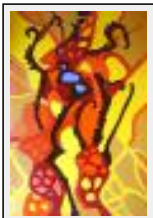

Année : 2007

**"INSECT"**

Dimensions (HxL) : 110x75 cm

Style : Symbolisme / Tech. : Huile

Thème : Non figuratif / Catégorie : Peinture

Prix : 1500 \$

Année : 2004

**"TOWN"**