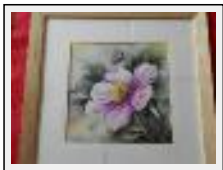

"ours en peluche"

Dimensions (HxL) : 26x33 cm

Style : Figuratif / Tech. : Aquarelle

Thème : Nature morte / Catégorie : Peinture

Prix : 60 Euros

Année : 2012

"poterie"

Dimensions (HxL) : 26x36 cm

Style : Figuratif / Tech. : Aquarelle

Thème : Nature morte / Catégorie : Peinture

Prix : 30 Euros

Année : 2010

"potirons"

Dimensions (HxL) : 33x43 cm Encadré

Style : Figuratif / Tech. : Aquarelle

Thème : Nature morte / Catégorie : Peinture

Prix : 130 Euros

Année : 2012

Desc. : encadré

fleurs

"anémone"

Dimensions (HxL) : 30x30 cm

Style : Figuratif / Tech. : Aquarelle

Thème : Fleur / Catégorie : Peinture