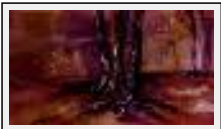

"Cochon"

Dimensions (HxL) : 50x60 cm

Style : Figuratif / Tech. : Huile sur toile

Thème : Animaux / Catégorie : Peinture

Année : 2013

Desc. : De carte postale

Nature et paysages

"Acacias"