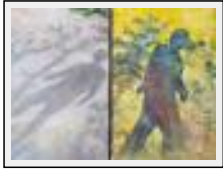

"Diptyque"

Dimensions (HxL) : 41x54 cm
Style : Figuratif / Tech. : Huile sur toile
Thème : Portrait / Catégorie : Peinture
Desc. : Ombres du printemps en miroir