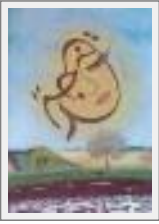

"soleil"

Dimensions (HxL) : 67x43 cm

Style : Surréaliste / Tech. : Mixte : Huiles et sables sur bois

Thème : Nature / Catégorie : Collage/Dessin

Vendu

Année : 2008