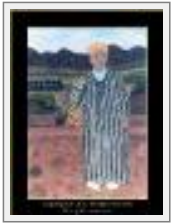

"albaz"

Dimensions (HxL) : 68x42 cm

Style : Réalisme / Tech. : Mixte : Huiles et sables sur bois

Thème : Personnage-sujet / Catégorie : Collage/Dessin

Année : 2004