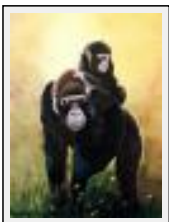

"gorille"

Dimensions (HxL) : 65x50 cm (15 P) Encadré

Style : Réalisme / Tech. : Pastel

Thème : Animaux / Catégorie : Dessin

Vendu

Desc. : pastel sec sur canson