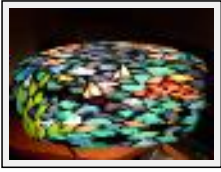

"Desk Lamp Shade"

Dimensions (HxL) : 0x0 cm

Style : Réalisme / Tech. : -

Thème : Marines / Catégorie : Mosaïque

Vendu

Année : 2014

Desc. : Glass Mosaic