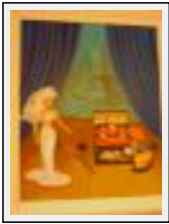

"les feux de la rampe"

Dimensions (HxL) : 50x40 cm Encadré

Style : Figuratif / Tech. : Huile sur toile de lin

Thème : Imagination / Catégorie : Peinture

Prix : 350 Euros

Année : 2008

Desc. : le clown amoureux