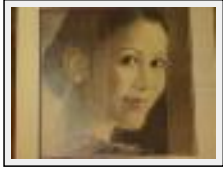

"hotesse de l'air"

Dimensions (HxL) : 47x47 cm Encadré

Style : Réalisme / Tech. : Aluminium

Thème : Personnage-sujet / Catégorie : Dessin

Vendu

Année : 1990

Desc. : hotesse de l'air japonaise