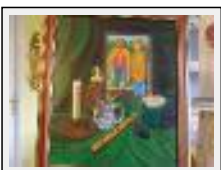

"les bergers"

Dimensions (HxL) : 40x50 cm Encadré

Style : Expressionnisme / Tech. : Huile sur toile de lin

Thème : Imagination / Catégorie : Peinture

Prix : 200 Euros

Vendu

Année : 2000

Desc. : peinture de bergers sortant de leur cadre