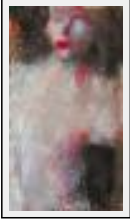

à la lumière

"L'amour à mort"

Dimensions (HxL) : 45x20 cm
Style : Figuratif / Tech. : Acrylique sur toile
Thème : Portrait / Catégorie : Peinture
Année : 2007