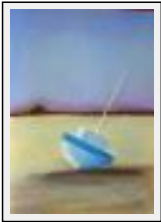

"Bateau au petit matin"

Dimensions (HxL) : 27x21 cm

Style : Réalisme / Tech. : Pastel sur papier

Thème : Imagination / Catégorie : Collage/Dessin

Prix : 80 Euros

Année : 2008

Desc. : Dessin au pastel

Acryliques