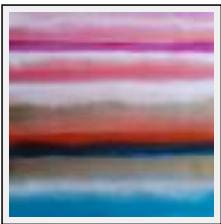

"été"

Dimensions (HxLxP) : 60x60x1 cm

Style : Abstrait / Tech. : Acrylique sur toile

Thème : Nature / Catégorie : Peinture

Prix : 850 Euros

Année : 2020

Desc. : Peinture Originale Abstraite