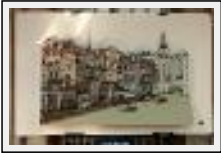

"Paris vers 1650 La Cité Pont au Change"

Dimensions (HxLxP) : 153x240x40 cm - Poids : 80000 g

Style : Figuratif / Tech. : Huile sur bois

Thème : Paysage / Catégorie : Sculpture

Prix : 45732 Euros

Année : 1998

Desc. : Tableau en trois dimensions en bois