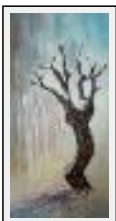

Année : 2009

"O Toulouse"

Dimensions (HxL) : 80x60 cm

Style : Figuratif / Tech. : Acrylique sur toile

Thème : Paysage / Catégorie : Peinture

Année : 2009

"Cep en hiver"

Dimensions (HxL) : 100x50 cm