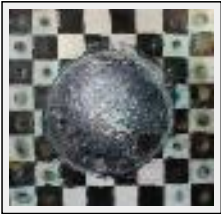


intuitif

"Equilibre"

Dimensions (HxLxP) : 100x100x2 cm
Style : Réalisme / Tech. : Acrylique sur toile
Thème : Abstraction / Catégorie : Peinture
Année : 2008

"Etrange"

Dimensions (HxLxP) : 70x50x2 cm
Style : Réalisme / Tech. : Acrylique sur toile
Thème : Abstraction / Catégorie : Peinture
Année : 2008