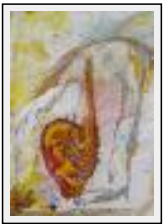

"Transformation"

Dimensions (HxLxP) : 70x50x2 cm
Style : Abstrait / Tech. : Acrylique sur toile
Thème : Abstraction / Catégorie : Peinture
Année : 2008