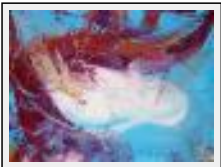

"Confiance"

Dimensions (HxLxP) : 80x100x2 cm

Style : Abstrait / Tech. : Acrylique sur toile

Thème : Non figuratif / Catégorie : Peinture

Année : 2007