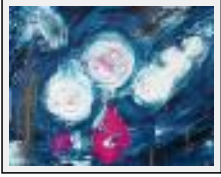

Thème : Non figuratif / Catégorie : Peinture

Année : 2007

"Source"

Dimensions (HxLxP) : 82x42x2 cm

Style : Abstrait / Tech. : Acrylique sur toile

Thème : Non figuratif / Catégorie : Peinture

Année : 2007

"Soutien"