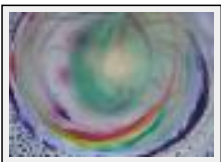

"Vortex"

Dimensions (HxLxP) : 44x60x1 cm
Style : Abstrait / Tech. : Acrylique sur toile
Thème : Non figuratif / Catégorie : Peinture
Année : 2007