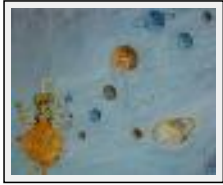

"Mélodie système solaire"

Dimensions (HxLxP) : 46x55x1 cm (10 F)
Style : Surréaliste / Tech. : Huile sur toile
Thème : Imagination / Catégorie : Peinture
Année : 2004