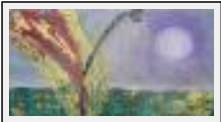

"Karma"

Dimensions (HxLxP) : 42x82x2 cm
Style : Abstrait / Tech. : Acrylique sur toile
Thème : Non figuratif / Catégorie : Peinture
Année : 2007