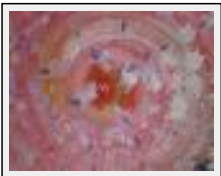

"Tendresse"

Dimensions (HxLxP) : 40x50x1 cm
Style : Abstrait / Tech. : Acrylique sur toile
Thème : Non figuratif / Catégorie : Peinture
Année : 2007