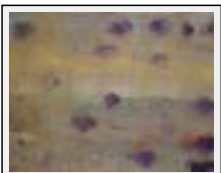

"Légèreté"

Dimensions (HxLxP) : 40x50x1 cm
Style : Abstrait / Tech. : Acrylique sur toile
Thème : Non figuratif / Catégorie : Peinture
Année : 2006