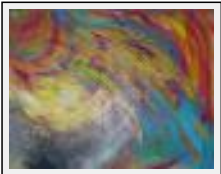

"Gâté"

Dimensions (HxLxP) : 80x100x2 cm
Style : Abstrait / Tech. : Acrylique sur toile
Thème : Non figuratif / Catégorie : Peinture
Année : 2007