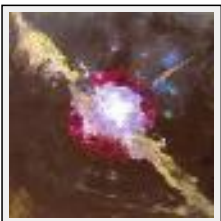

"185 Recherche"

Dimensions (HxLxP) : 100x100x2 cm
Style : Abstrait / Tech. : Acrylique sur toile
Thème : Abstraction / Catégorie : Peinture
Année : 2009