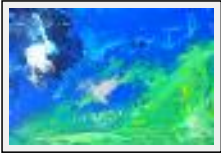

"180 Réalité"

Dimensions (HxLxP) : 38x55x2 cm (10 P)
Style : Abstrait / Tech. : Acrylique sur toile
Thème : Abstraction / Catégorie : Peinture
Année : 2009