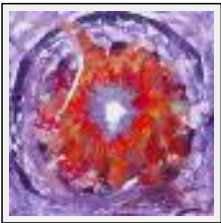

"184 Chemin"

Dimensions (HxLxP) : 80x80x2 cm
Style : Abstrait / Tech. : Acrylique sur toile
Thème : Abstraction / Catégorie : Peinture
Année : 2009