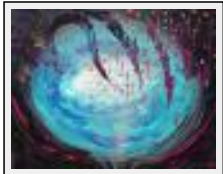

"Assurance"

Dimensions (HxLxP) : 80x100x2 cm
Style : Abstrait / Tech. : Acrylique sur toile
Thème : Non figuratif / Catégorie : Peinture
Vendu
Année : 2007