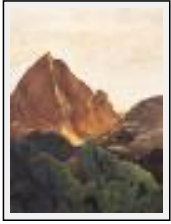

Paysage

"Blue Enough"

Dimensions (HxL) : 101x76 cm
Style : Réalisme / Tech. : Huile sur toile
Thème : Paysage / Catégorie : Peinture
Vendu
Année : 2004

"Gulf Beach"

Dimensions (HxL) : 15x30 cm Encadré
Style : Réalisme / Tech. : Huile
Thème : Paysage / Catégorie : Peinture
Prix : 105 \$
Année : 2008