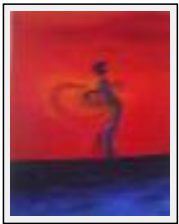

**"mandala date naissance"**

Dimensions (HxL) : 20x20 cm

Style : Symbolisme / Tech. : Crayon sur papier

Thème : Vues d'esprit / Catégorie : Dessin

Vendu

**L oeil**

**"Malachite"**

Dimensions (HxL) : 65x65 cm

Style : Réalisme / Tech. : Bois Peint

Thème : Nature / Catégorie : Peinture

Vendu

Année : 2004

**"silhouette"**

Dimensions (HxL) : 65x50 cm (15 P)

Style : Abstrait / Tech. : Huile sur toile

Thème : Imagination / Catégorie : Peinture