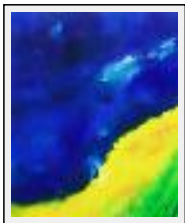

---

**Oh rage**

---

**"08.05.06"**

Dimensions (HxL) : 50x50 cm  
Style : Abstrait / Tech. : Huile sur toile  
Thème : Abstraction / Catégorie : Peinture  
Année : 2006

**"bleu contre jaune"**

Dimensions (HxL) : 60x50 cm  
Style : Abstrait / Tech. : Huile sur toile  
Thème : Abstraction / Catégorie : Peinture  
Année : 2006