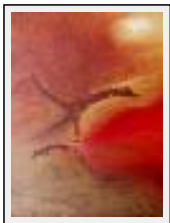

"rêve orange"

Dimensions (HxL) : 65x50 cm (15 P)

Style : Abstrait / Tech. : Huile sur toile

Thème : Abstraction / Catégorie : Peinture

Année : 2007