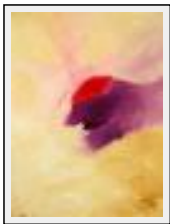

**Doré**

---

**"18.05.08"**

Dimensions (HxL) : 60x50 cm

Style : Abstrait / Tech. : Technique mixte

Thème : Abstraction / Catégorie : Peinture

Année : 2008

Desc. : huile, papier de soie