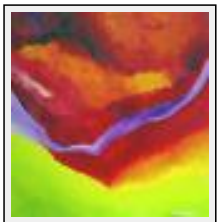

Oh rage

"08.05.06"

Dimensions (HxL) : 50x50 cm
Style : Abstrait / Tech. : Huile sur toile
Thème : Abstraction / Catégorie : Peinture
Année : 2006