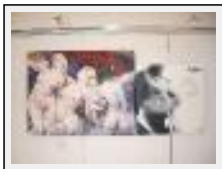

---

dyptique

"dyptique"

Dimensions (HxL) : 73x92 cm (30 F)

Style : Figuratif / Tech. : Huile sur toile de lin

Thème : - / Catégorie : Peinture

Prix : 1600 Euros

Année : 2006

Desc. : c'est un dyptique dont l'un des tableaux est fait dans une technique expressionniste et l'autre réalisé avec des pixels peintes! le sens est donné en mettant en relation les deux pièces du dyptique