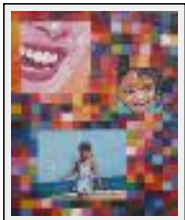

"sans titre"

Dimensions (HxL) : 55x46 cm (10 F)

Style : Expressionnisme / Tech. : Huile sur toile de lin

Thème : - / Catégorie : Peinture

Vendu

Année : 2004

Desc. : peinture conceptuelle