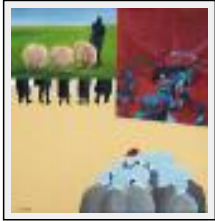

"dyptique"

Dimensions (HxL) : 60x60 cm

Style : Figuratif / Tech. : Huile sur toile de lin

Thème : - / Catégorie : Peinture

Prix : 1600 Euros

Année : 2006

figuratif

"sans titre"