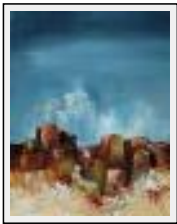

"La brèche? 20 ans !"

Dimensions (HxLxP) : 54x45x2 cm
Style : Symbolisme / Tech. : Huile sur toile
Thème : Imagination / Catégorie : Peinture
Prix : 1200 Euros