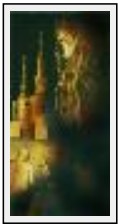

"Les Larmes de la nuit"

Dimensions (HxL) : 100x50 cm
Style : Symbolisme / Tech. : Acrylique sur toile
Thème : Personnage-sujet / Catégorie : Peinture
Vendu
Année : 2005