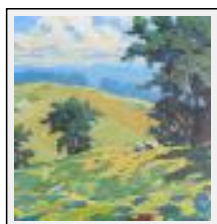

Desc. : L'Isle vue de Les Éboulements

"Saint-Iréné"

Dimensions (HxL) : 30x60 cm

Style : Impressionnisme / Tech. : Huile sur toile

Thème : Paysage / Catégorie : Peinture

Prix : 250 \$

Année : 2009

Desc. : Depuis la côte Saint-Antoine, on voit Saint-Iréné

"La ferme de Fernand"

Dimensions (HxL) : 40x50 cm

Style : Naïf / Tech. : Huile sur panneau

Thème : Paysage / Catégorie : Peinture

Prix : 275 \$

Année : 2009

Desc. : La ferme de Fernand Tremblay aux Éboulements, Québec

Moutons

"Moutons sur la colline"

Dimensions (HxL) : 76x76 cm

Style : Orthodoxe traditionnel / Tech. : Acrylique sur toile

Thème : Animaux / Catégorie : Peinture

Prix : 400 \$

Année : 2012

Desc. : Moutons en Estrie