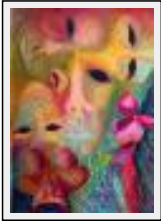

"Ponte Degli Sospiri"

Dimensions (HxL) : 120x100 cm Encadré
Style : Surréaliste / Tech. : Huile sur toile
Thème : Allégorie / Catégorie : Peinture
Prix : 200 Euros
Vendu
Année : 2000