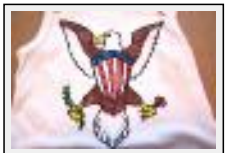

Dimensions (HxLxP) : 11x11x11 cm
Style : Fantaisie / Tech. : Impression colorée à la main
Thème : Animaux / Catégorie : Peinture
Année : 2007

"Flower Wreath"

Dimensions (HxLxP) : 11x11x11 cm
Style : Fantaisie / Tech. : Impression colorée à la main
Thème : Fleur / Catégorie : Peinture
Année : 2007
Desc. : Flower Wreath