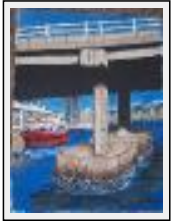

"HK Pier"

Dimensions (HxL) : 35x28 cm

Style : Réalisme / Tech. : Acrylique sur toile

Thème : Paysage marin / Catégorie : Peinture

Année : 2007

Charbons de bois